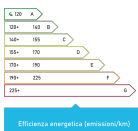

Revisione

Classe Ambientale

Tipo di cambio

Potenza

Revisione

Revisione effettuata il 14/10/2022 a km 28.445

Revisione effettuata il 13/10/2020 a km 18.557

Classe Ambientale